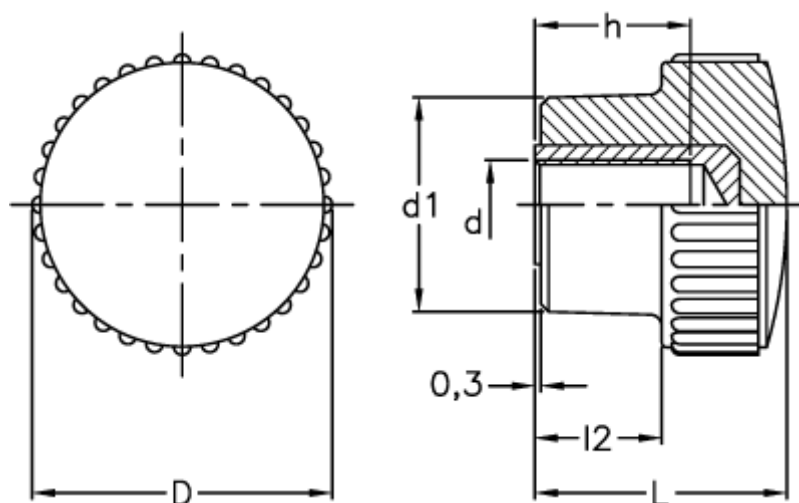

Varenummer: 2302003201
Beskrivelse: E+G Høj Fingermetrik
B.259/30 B-M6

Mål

D	= 31
d1	= 19
d 6H	= M6
h	= 16
L	= 32
l2	= 17